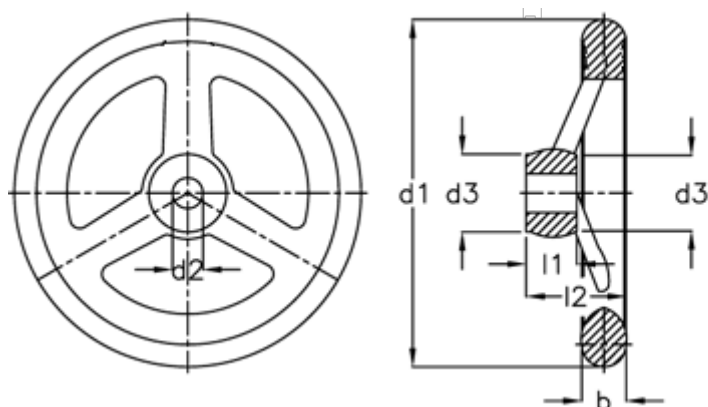

Varenummer: 20319300
Beskrivelse: E+G Håndhjul
GN 950.1-GG-125-K14-A

Mål

Antal eger = 3

b = 16

d1 = 125

d2 H7 = 14

d3 = 34

l1 = 26

l2 = 45